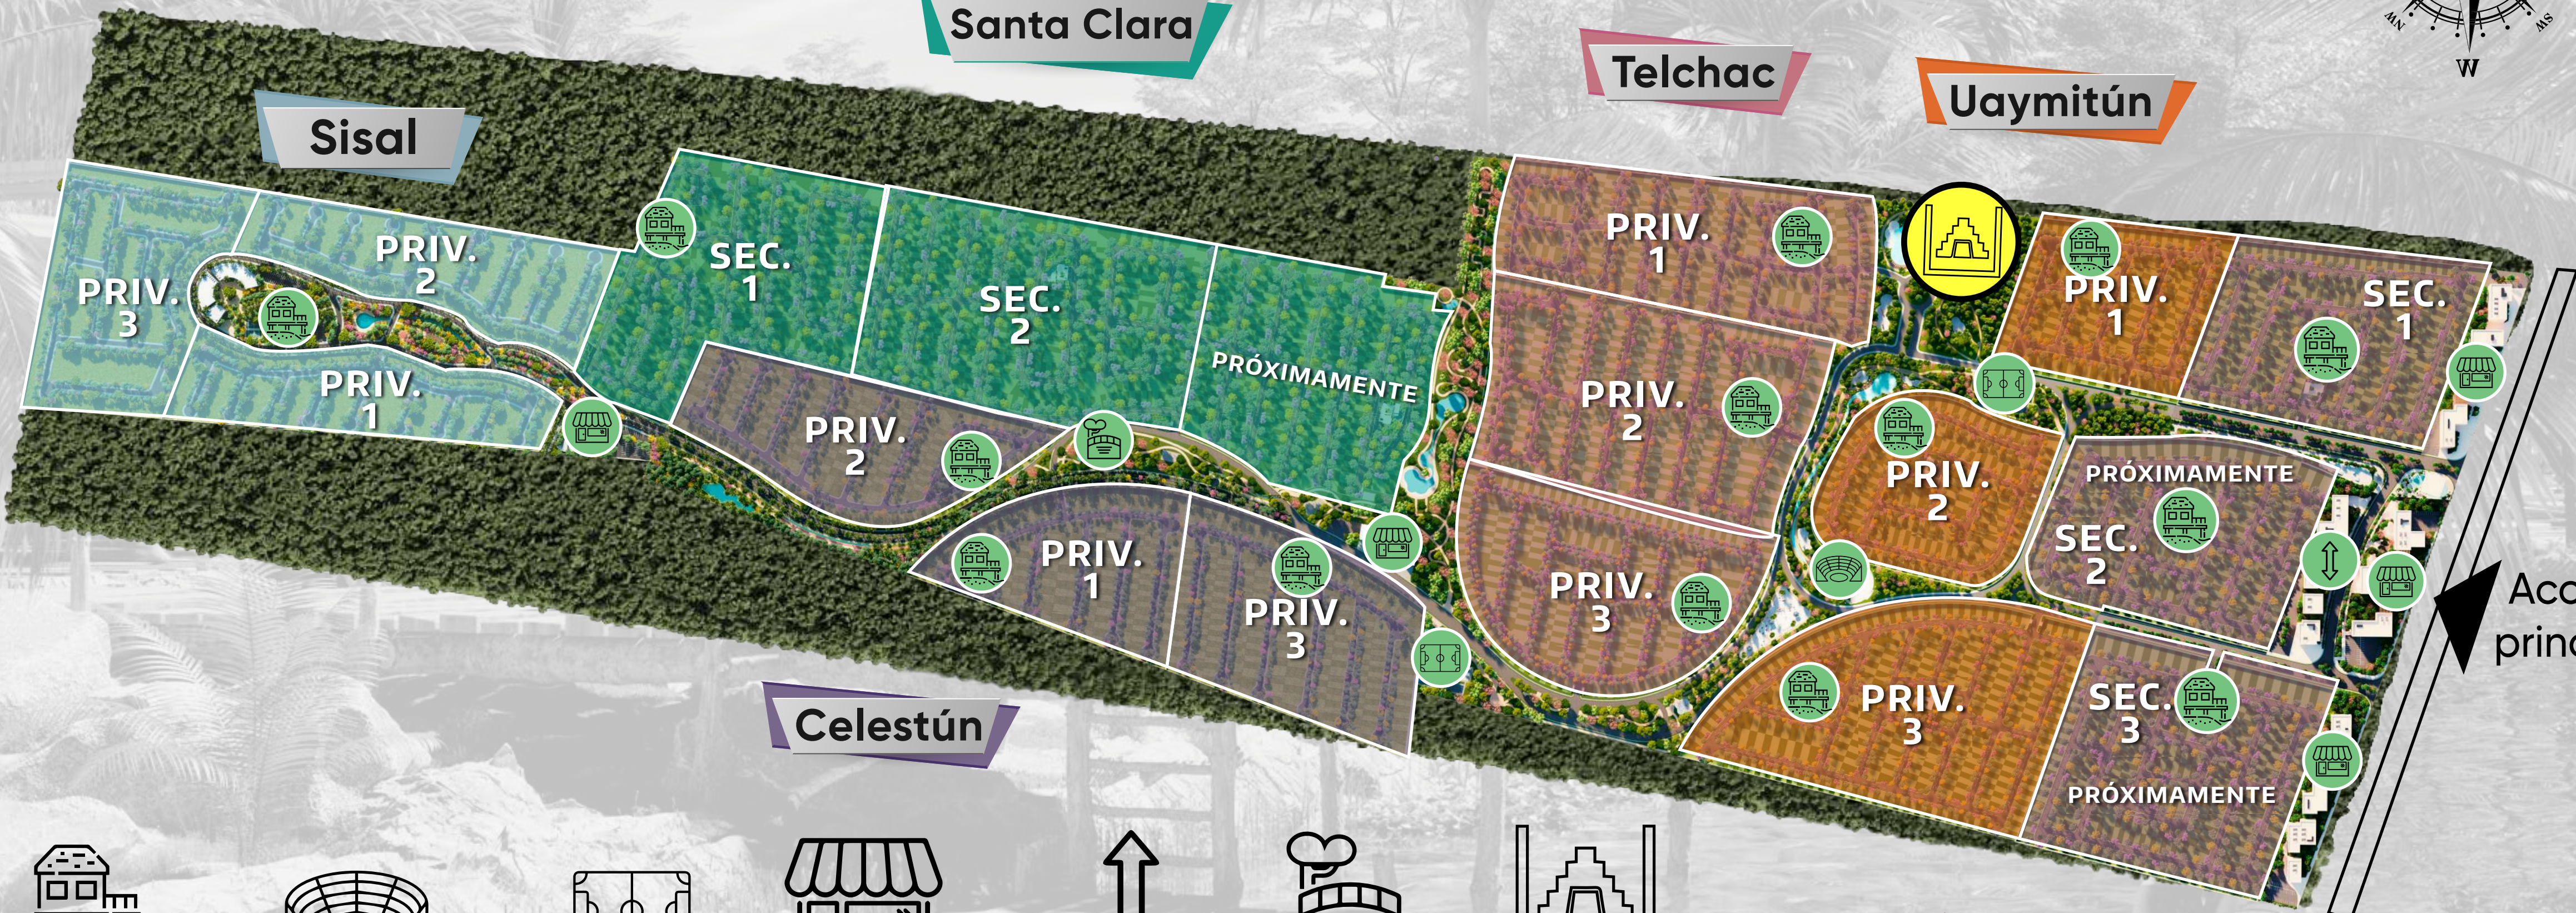

- Ubicación Premium
- Amenidades excepcionales
- Plusvalía asegurada
- Gran cantidad de espacios verdes

El proyecto

Ciudad Central Progreso se encuentra ubicado en el municipio de Progreso en Yucatán.

171 hectáreas que se adecúan a su entorno de forma amigable y responsable bajo una filosofía de sustentabilidad.

CIUDAD CENTRAL

Progreso

Masterplan

Santa Clara

Telchac

Uaymitún

Sisal

Celestún

San Bruno

Acceso principal

Ciudad Central Progreso **en números**

14

privadas

16

Casas Club

+85

- Áreas de usos mixtos
- Canchas deportivas
- Espacios recreativos
- Ría Sayab
- Casas Club
- Canales y Ojos de Agua

y mucho más...

AMENIDADES

Las imágenes son de carácter ilustrativo y pueden variar ligeramente.