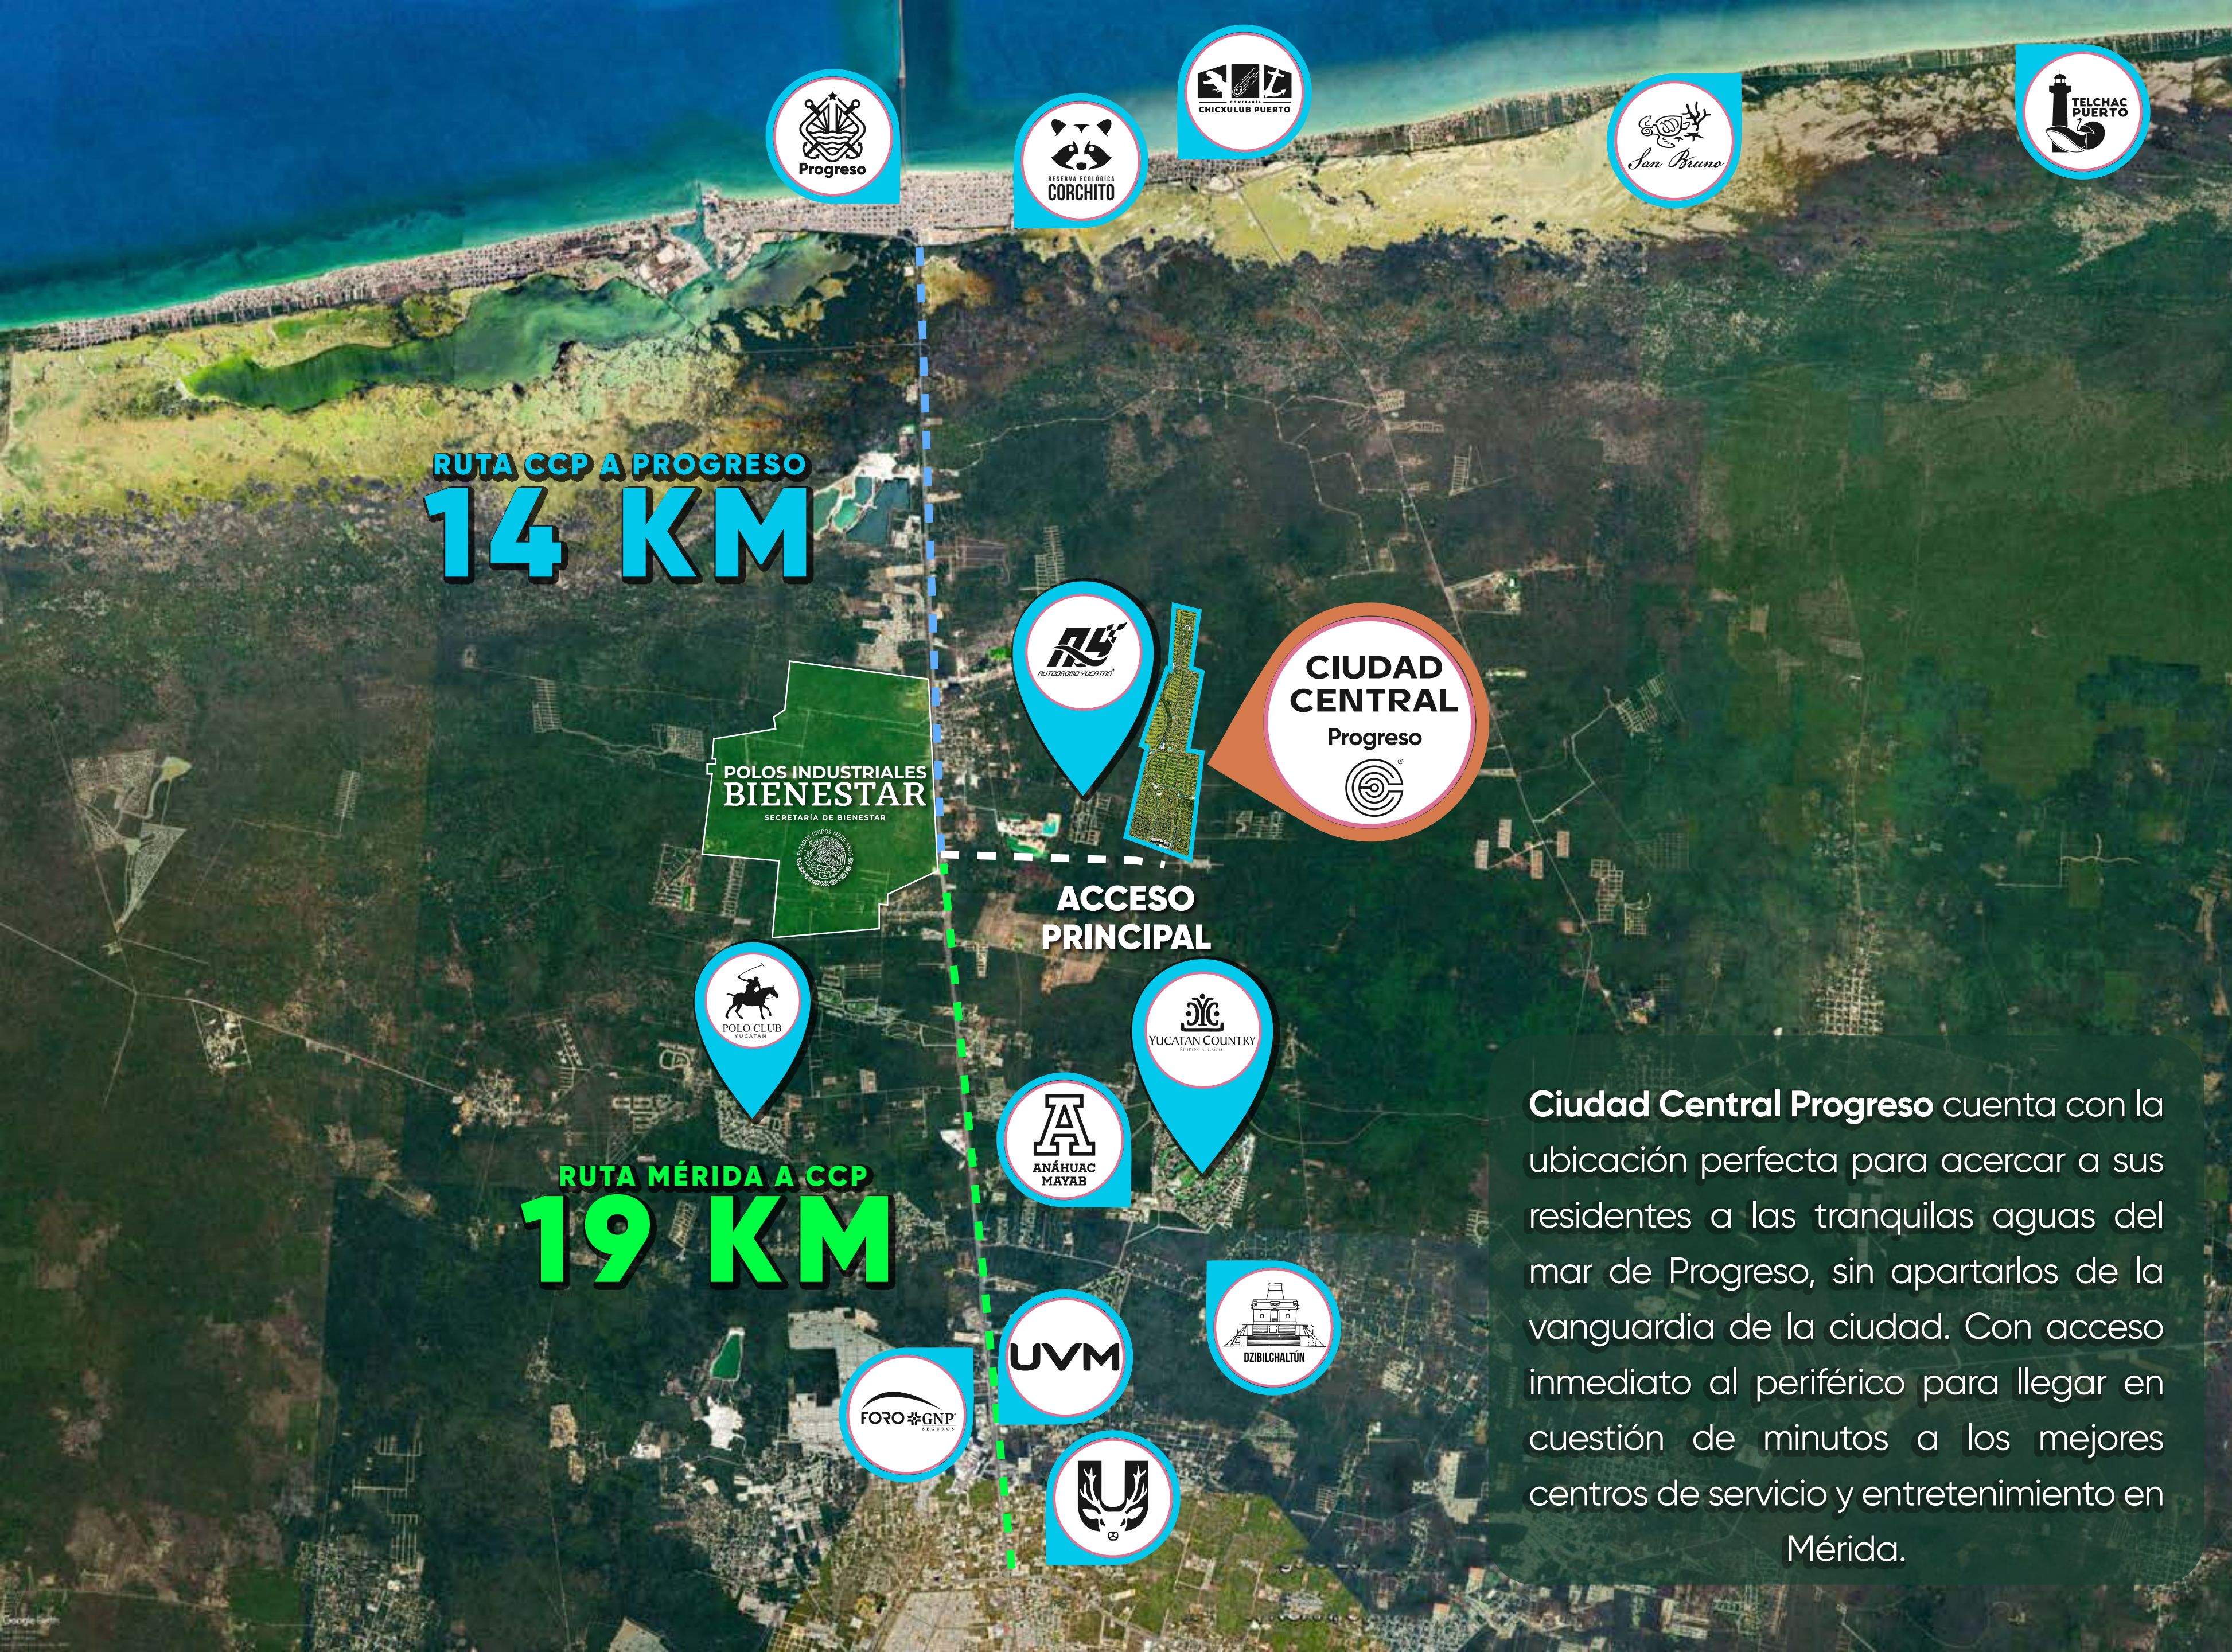

- Ubicación Premium
- Amenidades excepcionales
- Plusvalía asegurada
- Gran cantidad de espacios verdes

El proyecto

Ciudad Central Progreso se encuentra ubicado en el municipio de Progreso en Yucatán.

171 hectáreas que se adecúan a su entorno de forma amigable y responsable bajo una filosofía de sustentabilidad.

CIUDAD CENTRAL

Progreso

Masterplan

Santa Clara

Telchac

Uaymitún

Sisal

Celestún

San Bruno

Acceso principal

Ciudad Central Progreso **en números**

14

privadas

16

Casas Club

+85

lotes habitacionales
unifamiliares
aproximadamente

9,000m²

ciclovía

RUTA CCP A PROGRESO
14 KM

RUTA MÉRIDA A CCP
19 KM

ACCESO PRINCIPAL

Ciudad Central Progreso cuenta con la ubicación perfecta para acercar a sus residentes a las tranquilas aguas del mar de Progreso, sin apartarlos de la vanguardia de la ciudad. Con acceso inmediato al periférico para llegar en cuestión de minutos a los mejores centros de servicio y entretenimiento en Mérida.